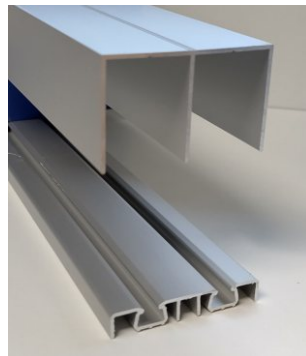

grafiit grå premium ek mörk premium ek ljus akacia hasselnöt

High line melamin, 19 mm

högblank vit högblank grå matt svart

Melamin, 16 mm

vit

Aluminiumskena SlimLine

vit

silver