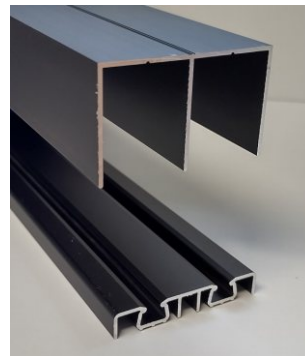

grafiit grå premium ek mörk premium ek ljus akacia hasselnöt

High line melamin, 19 mm

högblank vit högblank grå matt svart

Melamin, 16 mm

vit

Aluminiumskena SlimLine

vit

silver