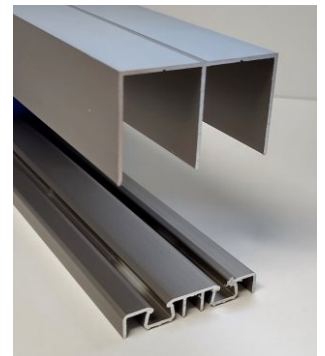

Material

Melamin 19 mm

High line melamin, 19 mm

Melamin, 16 mm

Aluminiumskena SlimLine

brons

Aluminiumskena standardi