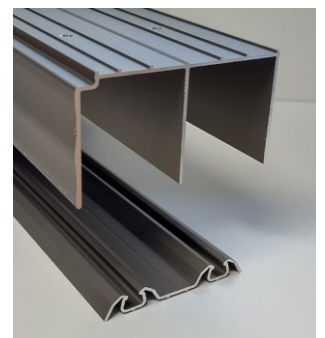

grafiit grå premium ek mörk premium ek ljus akacia hasselnöt

High line melamin, 19 mm

högblank vit högblank grå matt svart

Melamin, 16 mm

vit

Aluminiumskena SlimLine

vit

silver

svart

brons

Aluminiumskena standardi

vit

silver

svart

brons