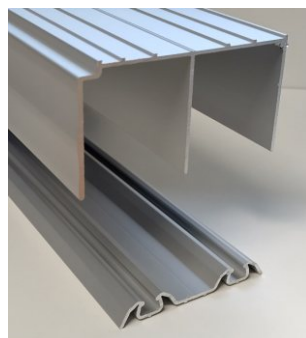

svart

brons

Aluminiumskena standardi

vit

silver

svart

brons