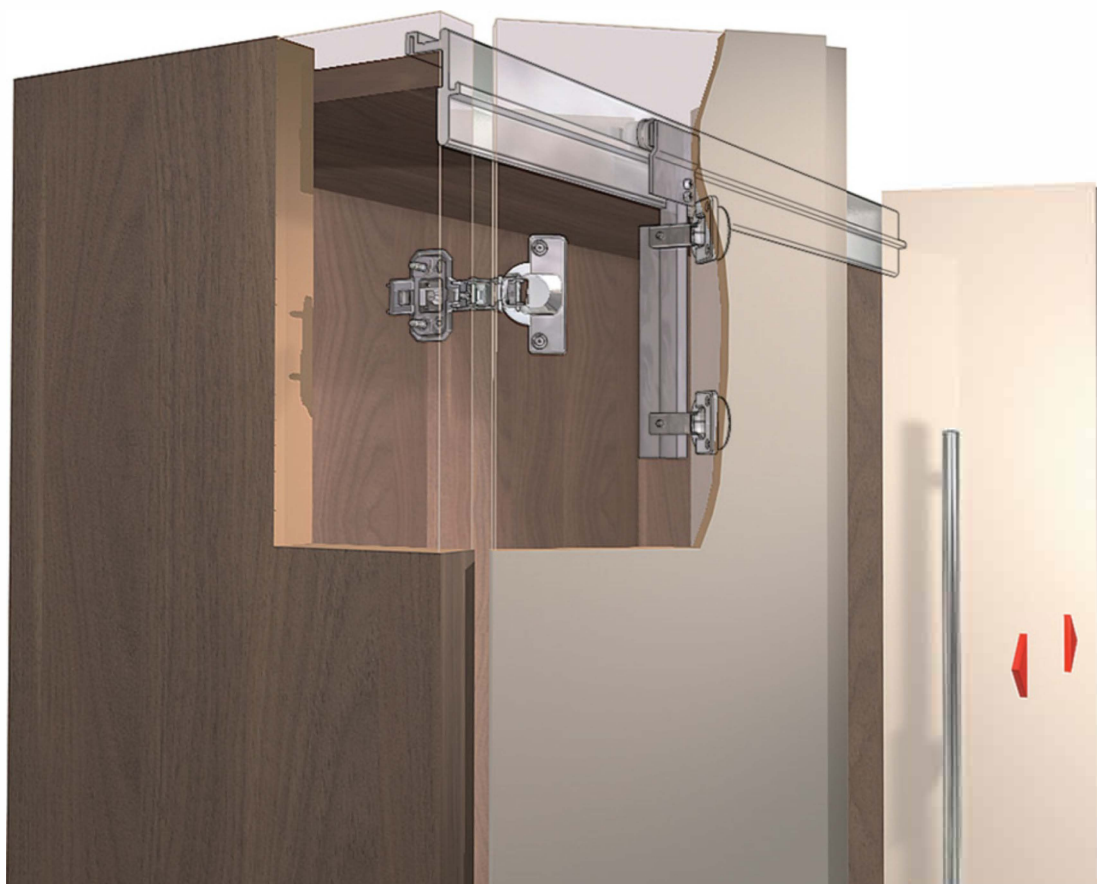

Stommens mått med WingLine

Stommens mått med WingLine

Djup på mellanvägg = gavelns djup -35 mm

Djup på hyllor = mellanväggs djup -5 mm

Djup på taket = gavelns djup -20 mm

Djup på botten = gavelns djup -23 mm

Gavlarna måste man sträcka 11 mm uppe så att taket ligger 11 mm nedan.

Garderoben måste alltid ha 70 mm botten+sockel med ställbara ben.

Garderoben måste också fästas i väggen. Garderobens djup med dörrarna är gavel + 24 mm, dörrarna och stommen tillverkas av 19 mm skiva.