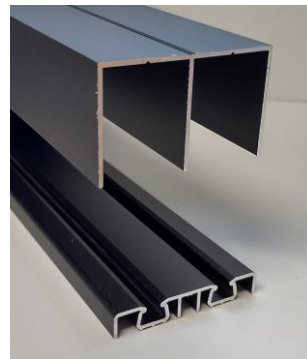

Material

Melamin 19 mm

High line melamin, 19 mm

Melamin, 16 mm

Aluminiumskena SlimLine

svart

Aluminiumskena standardi