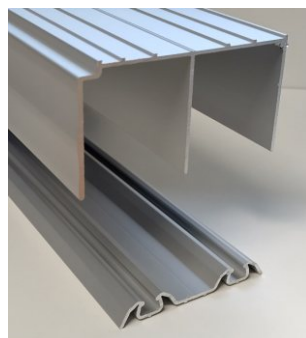

Material

Melamin 19 mm

High line melamin, 19 mm

Melamin, 16 mm

Aluminiumskena SlimLine

Aluminiumskena standardi

silver