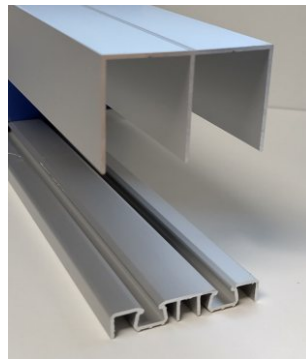

Material

Melamin 19 mm

High line melamin, 19 mm

Melamin, 16 mm

Aluminiumskena SlimLine

silver

Aluminiumskena standardi