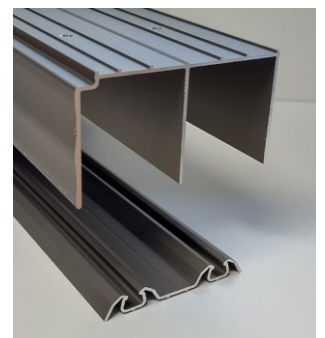

Säkerhetsglas

klar

frostat

rök

brons

linje klar

Material

Melamin 19 mm

vit premium vit cashmir ljus ek eki wenge premium svart

grafiit grå premium ek mörk premium ek ljus akacia hasselnöt

High line melamin, 19 mm

högblank vit högblank grå matt svart

Melamin, 16 mm

vit

Aluminiumskena SlimLine

vit

silver

svart

brons

Aluminiumskena standardi

vit

silver

svart