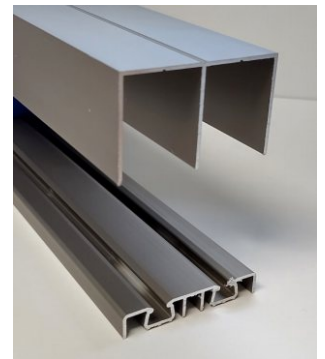

Material

Melamin 19 mm

High line melamin, 19 mm

Melamin, 16 mm

Aluminiumskena SlimLine

brons

Aluminiumskena standardi