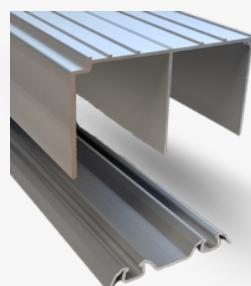

Blanco

Blanco är en ramlös skjutdörr som kan tillverkas med valfritt panelmönster ur sortimentet. Handtaget finns i vit och svart.

Skenalternativ

55 mm djupa aluminiumskenor, för SlimLine-dörrmodeller.

89 mm djupa aluminiumskenor, för övriga dörrmodeller.

Silver

Möbelben