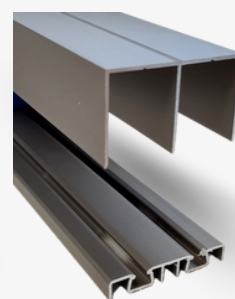

Brons

89 mm djupa aluminiumskenor, för övriga dörrmodeller.