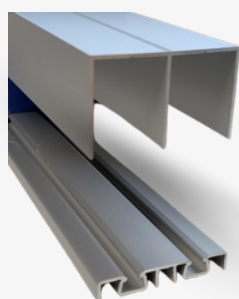

Blanco

Blanco är en ramlös skjutdörr som kan tillverkas med valfritt panelmönster ur sortimentet. Handtaget finns i vit och svart.

Skenalternativ

55 mm djupa aluminiumskenor, för SlimLine-dörrmodeller.

Silver

89 mm djupa aluminiumskenor, för övriga dörrmodeller.

Möbelben