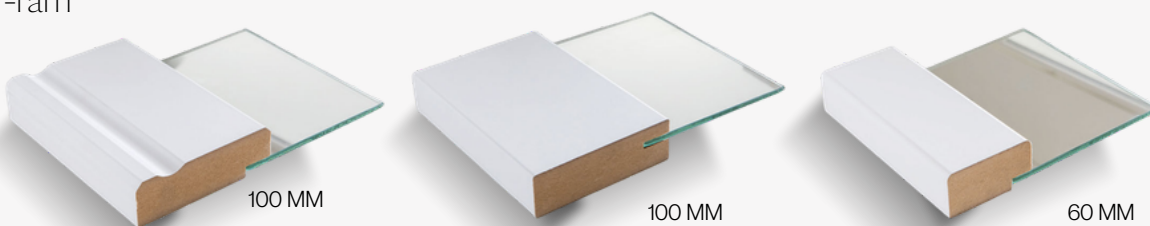

Material

Ramalternativ

Ramarna finns i aluminium eller MDF.
Färgalternativen är vit, silver, svart och brons.

SlimLine-aluminiumram

Aluminium, smal ram 18 mm

Aluminium, rak ram 33 mm

Aluminium, dold ram

MDF-ram