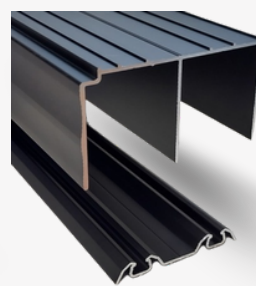

Blanco

Blanco är en ramlös skjutdörr som kan tillverkas med valfritt panelmönster ur sortimentet. Handtaget finns i vit och svart.

Skenalternativ

55 mm djupa aluminiumskenor, för SlimLine-dörrmodeller.

89 mm djupa aluminiumskenor, för övriga dörrmodeller.

Svart

Möbelben