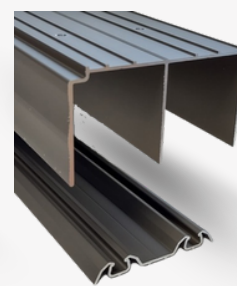

Blanco

Blanco är en ramlös skjutdörr som kan tillverkas med valfritt panelmönster ur sortimentet. Handtaget finns i vit och svart.

Skenalternativ

55 mm djupa aluminiumskenor, för SlimLine-dörrmodeller.

89 mm djupa aluminiumskenor, för övriga dörrmodeller.

Brons

Möbelben