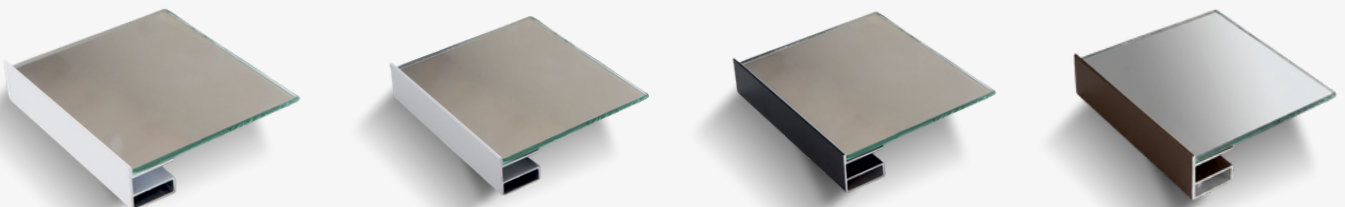

Rumsavdelare

Rumsavdelare är en praktisk och snygg lösning för att dela av ett rum och skapa ett nytt. Rumsavdelare finns i ett brett urval modeller. Välj golvgående dörrar med golvskena eller topphängda dörrar som monteras i tak eller mot vägg.

Material

Ramalternativ

Ramarna finns i aluminium eller MDF.
Färgalternativen är vit, silver, svart och brons.

SlimLine-aluminiumram

Aluminium, smal ram 18 mm

Aluminium, rak ram 33 mm

Aluminium, dold ram

MDF-ram

Blanco

Blanco är en ramlös skjutdörr som kan tillverkas med valfritt panelmönster ur sortimentet. Handtaget finns i vit och svart.

Vit

Svart

Skenalternativ

55 mm djupa aluminiumskenor, för SlimLine-dörrmodeller.