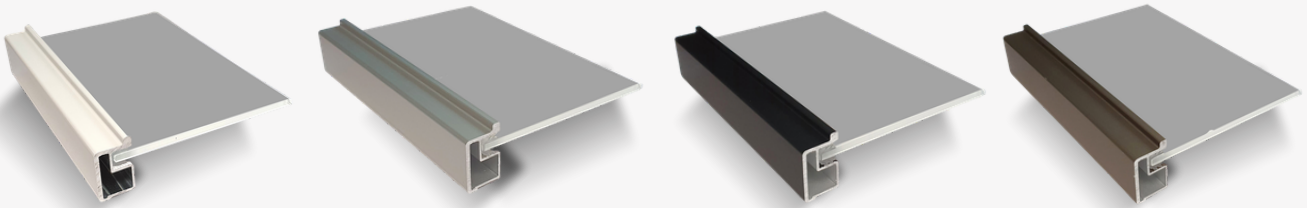

Rumsavdelare

Rumsavdelare är en praktisk och snygg lösning för att dela av ett rum och skapa ett nytt. Rumsavdelare finns i ett brett urval modeller. Välj golvgående dörrar med golvskena eller topphängda dörrar som monteras i tak eller mot vägg.

Material

Ramalternativ

Ramarna finns i aluminium eller MDF.
Färgalternativen är vit, silver, svart och brons.

SlimLine-aluminiumram

Aluminium, smal ram 18 mm

Aluminium, rak ram 33 mm

Aluminium, dold ram

MDF-ram