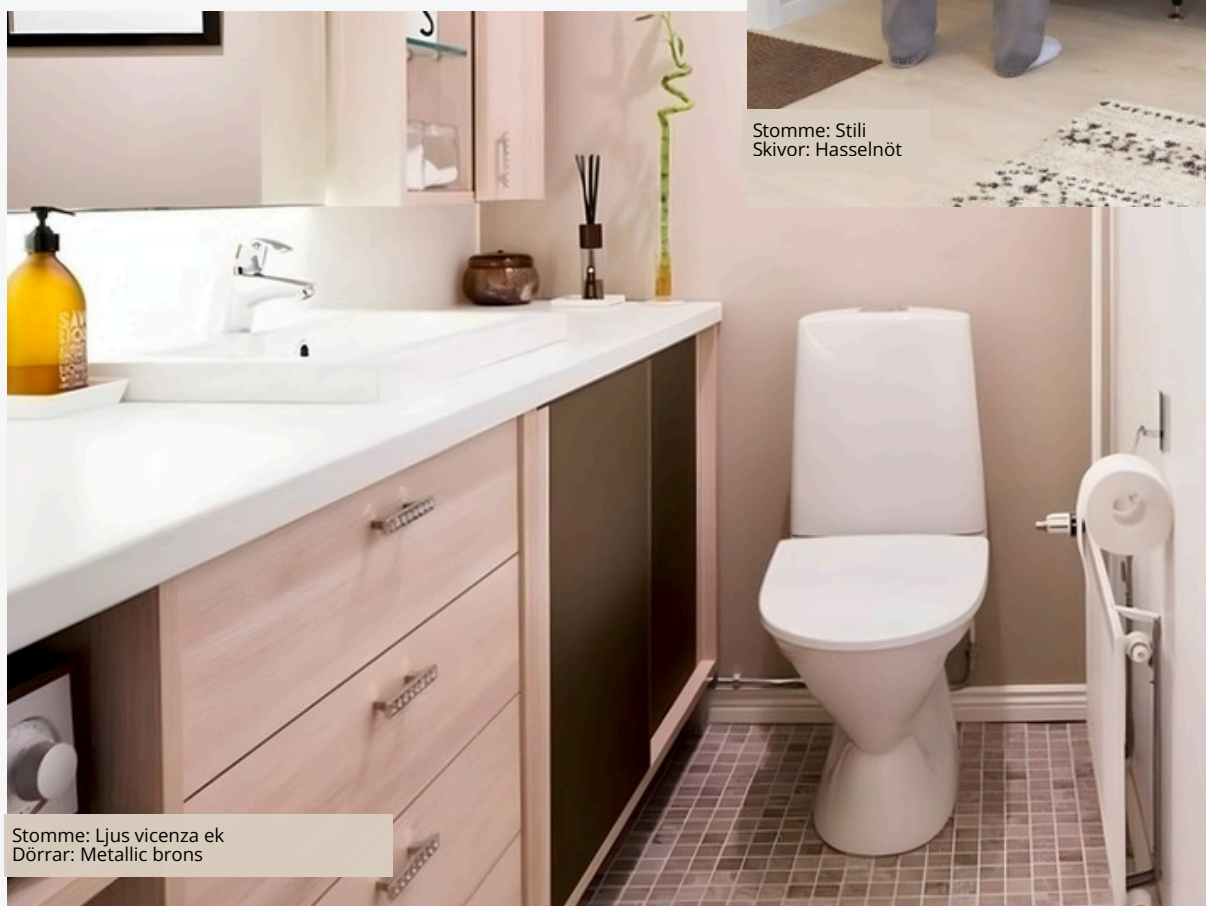

Stomme: Stili
Skivor: Hasselnöt

Stomme: Ljus vicenza ek
Dörrar: Metallic brons